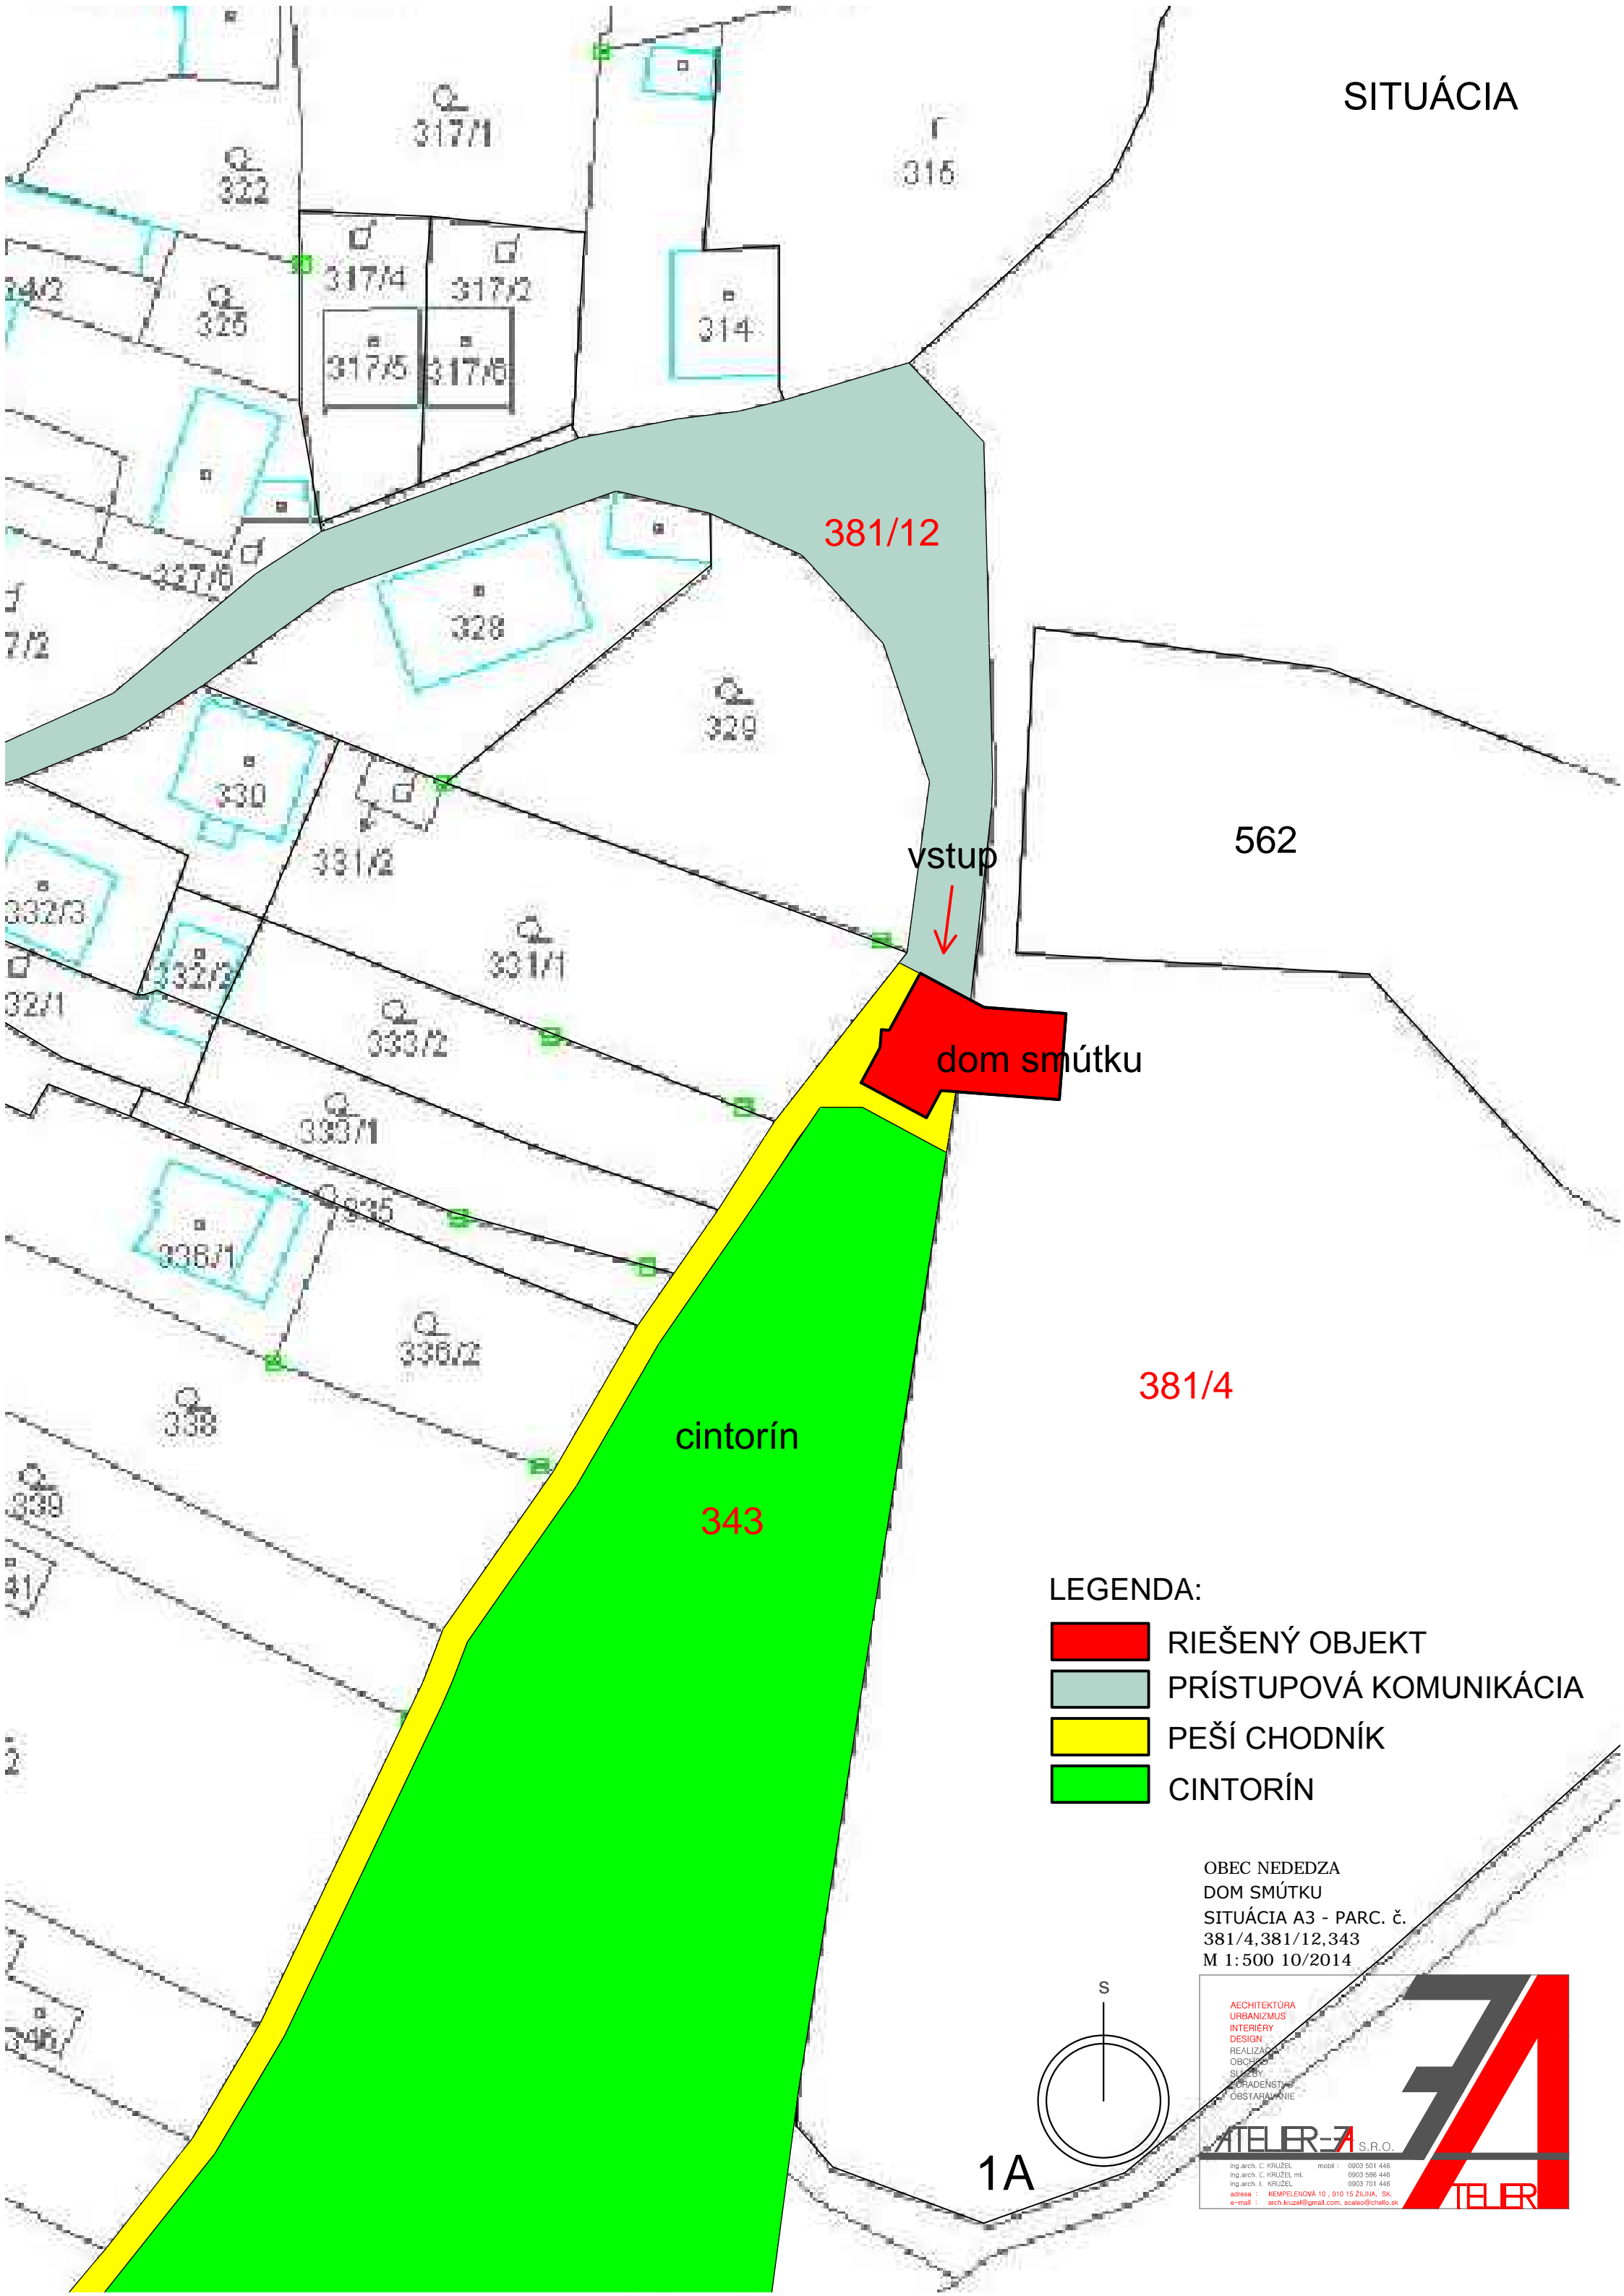

SITUÁCIA

381/12

vstup

dom smútku

562

381/4

cintorín

343

LEGENDA:

-  RIEŠENÝ OBJEKT
-  PRÍSTUPOVÁ KOMUNIKÁCIA
-  PEŠÍ CHODNÍK
-  CINTORÍN

OBEC NEDEDZA
DOM SMÚTKU
SITUÁCIA A3 - PARC. č.
381/4, 381/12, 343
M 1:500 10/2014

ARCHITEKTÚRA
URBANIZMUS
INTERIÉRY
DESIGN
REALIZÁCIA
OBJEKTY
SLUŽBY
URADENSTVO
OBSTARÁVANIE